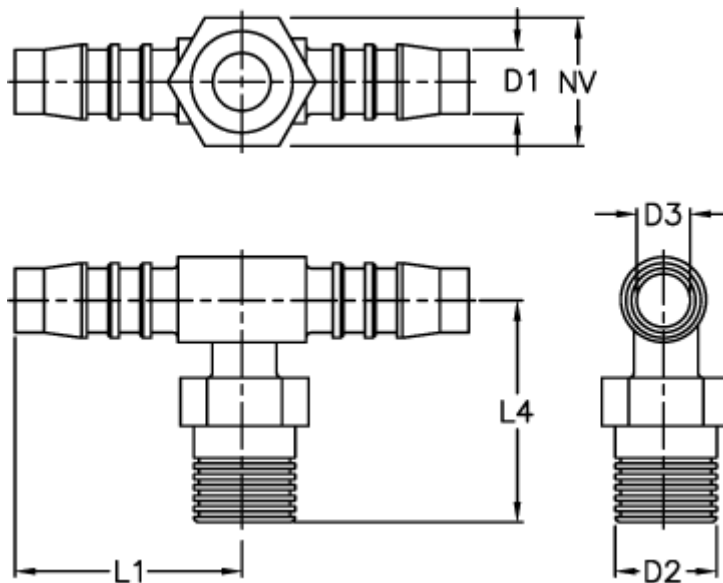

Varenummer: 027208911004

Beskrivelse: Norma slangestuds TES 4 / R1/4

Mål

D1 = 4

D2 = R1/4

D3 = 2.5

L1 = 21.0

L4 = 23.0

NV = 14